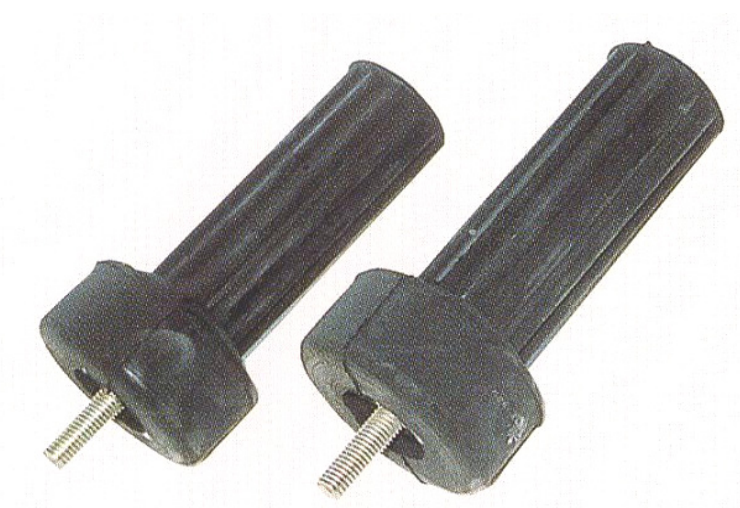

防震手把

可用在各种品牌的凿岩机上。

2009.4.30

HIRADO

※ 改良の為無断で仕様変更する場合があります。

平戸金属工業株式会社